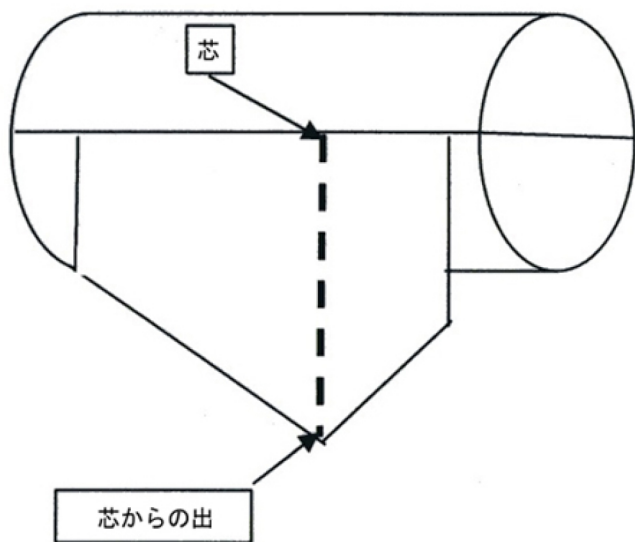

ビス止

脱着式 (パッチン止)

ビス止 ○ = ビス

パッチン止 ⊗ = パッチン

パッチン止(脱着式)横 ⊗ = パッチン

後ろ

サイズ表

サイズ表		保温厚	20m/m~30m/m厚用			40m/m~50m/m厚用		
			径 φ	長さ L	芯からの出	径 φ	長さ L	芯からの出
15A	1/2B	160	250	195	200	320	247	
20A	3/4B	170	260	204			247	
25A	1B	180	270	215	220	330	265	
32A	1 1/4B	200	320	247	240	360	288	
40A	1 1/2B				250	370	300	
50A	2B	220	330	265	260	390	320	
65A	2 1/2B	240	360	288	280	410	340	
80A	3B	250	370	300	300	420	357	
100A	4B	280	410	340	320	440	380	
125A	5B	320	440	380	370	510	447	
150A	6B	350	510	435	390	570	480	
200A	8B	400	580	500	440	620	550	
250A	10B	460	630	560	500	660	600	
300A	12B	500	660	600	550	720	652	

◎※上記のサイズ以外も受注生産致します。サイズ表上φ・長さ・芯からの出をご指示ください。